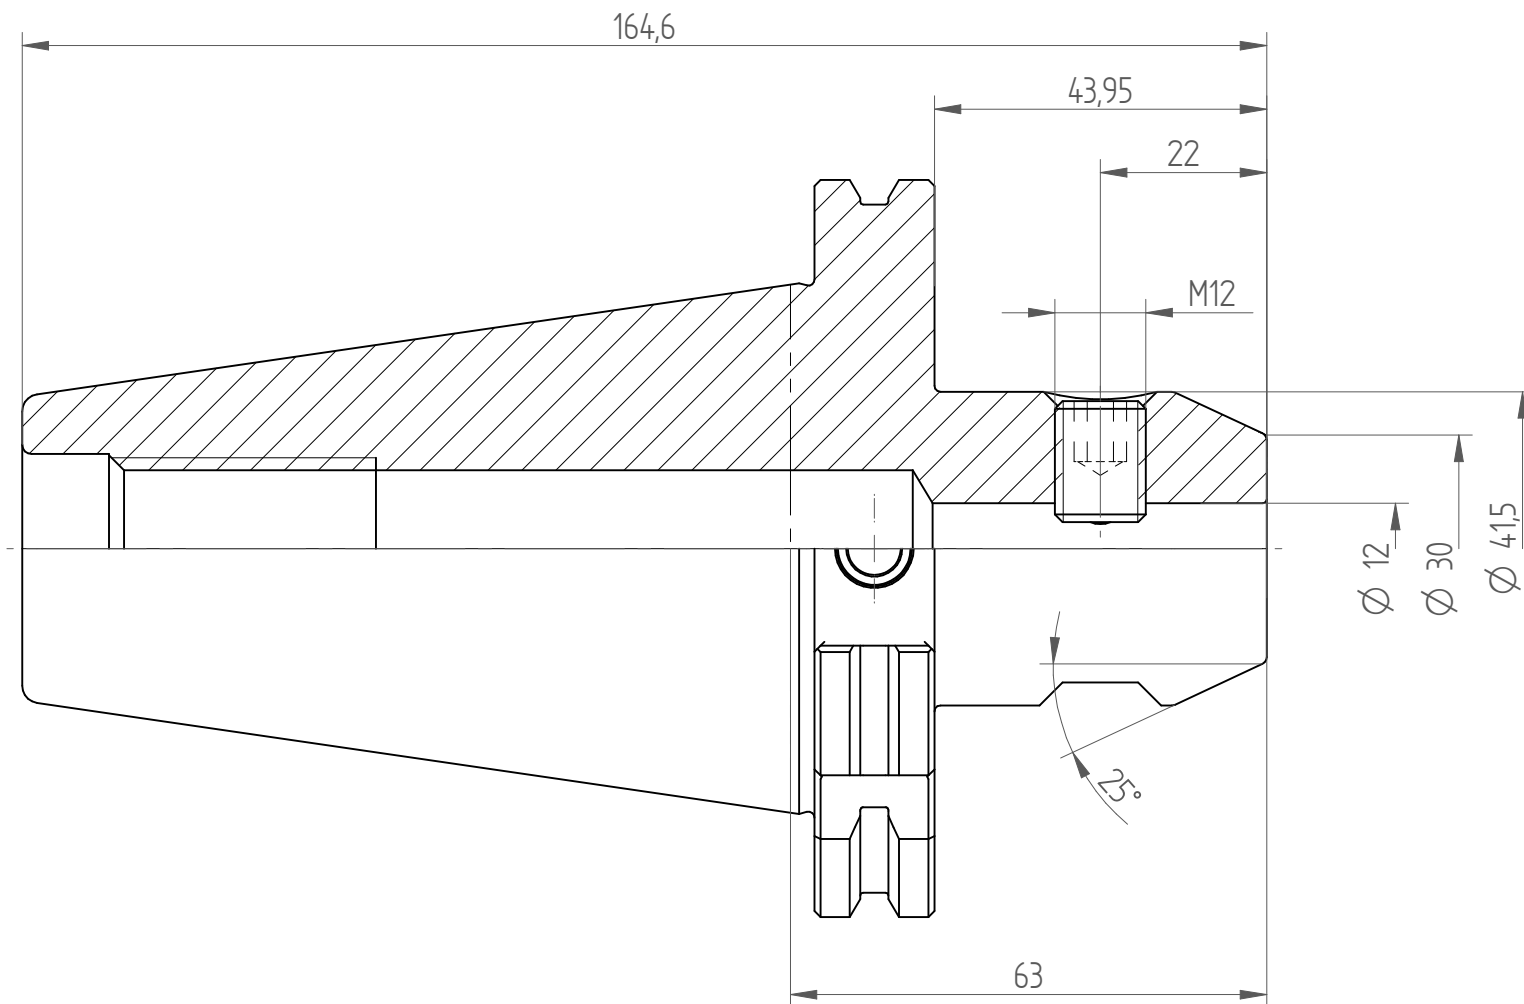

Swiss
Precision
Tools

REGO-FIX®

REGO-FIX AG
Obermattweg 60
4456 Tenniken / Switzerland

Phone +41 61 976 14 66
Fax +41 61 976 14 14
www.rego-fix.com

This is a non-controlled copy. All information given herein is subject to change without notice

The information given herein has been carefully checked and is believed to be correct. REGO-FIX, however, assumes no responsibility or liability for any errors, inaccuracies or omissions that may appear in this drawing

This document is subject to copyright laws. No part of this document may be reproduced or transmitted in any form or any means, electronic or mechanic, for any purpose, without the express written permission of REGO-FIX

Type : TC50_WD12x063
Part No. : 225031230
Date : 03.10.2014
Scale : 1:1